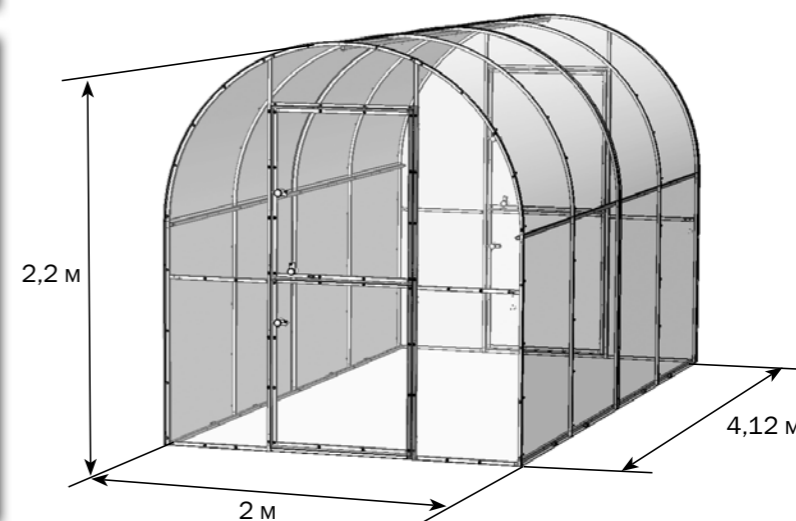

ТЕПЛИЦА ЙОТА

Позволяет гарантированно получать хорошие урожаи на небольшой площади, невзирая на погодные условия!

Теплица спроектирована и изготовлена по многочисленным пожеланиям садоводов, имеющих небольшие дачные участки. «Йота» позволяет гарантированно получать хорошие урожаи на небольшой площади, невзирая на погодные условия! Новые качественные замки в комплекте. Возможен подбор комплектации под снеговую нагрузку для любого снегового района! Так же, как и у старших собратьев по модельному ряду, нужная длина теплицы обеспечивается покупкой дополнительных пакетов с удлиняющими вставками, которые добавляются к базовой длине 2 м.